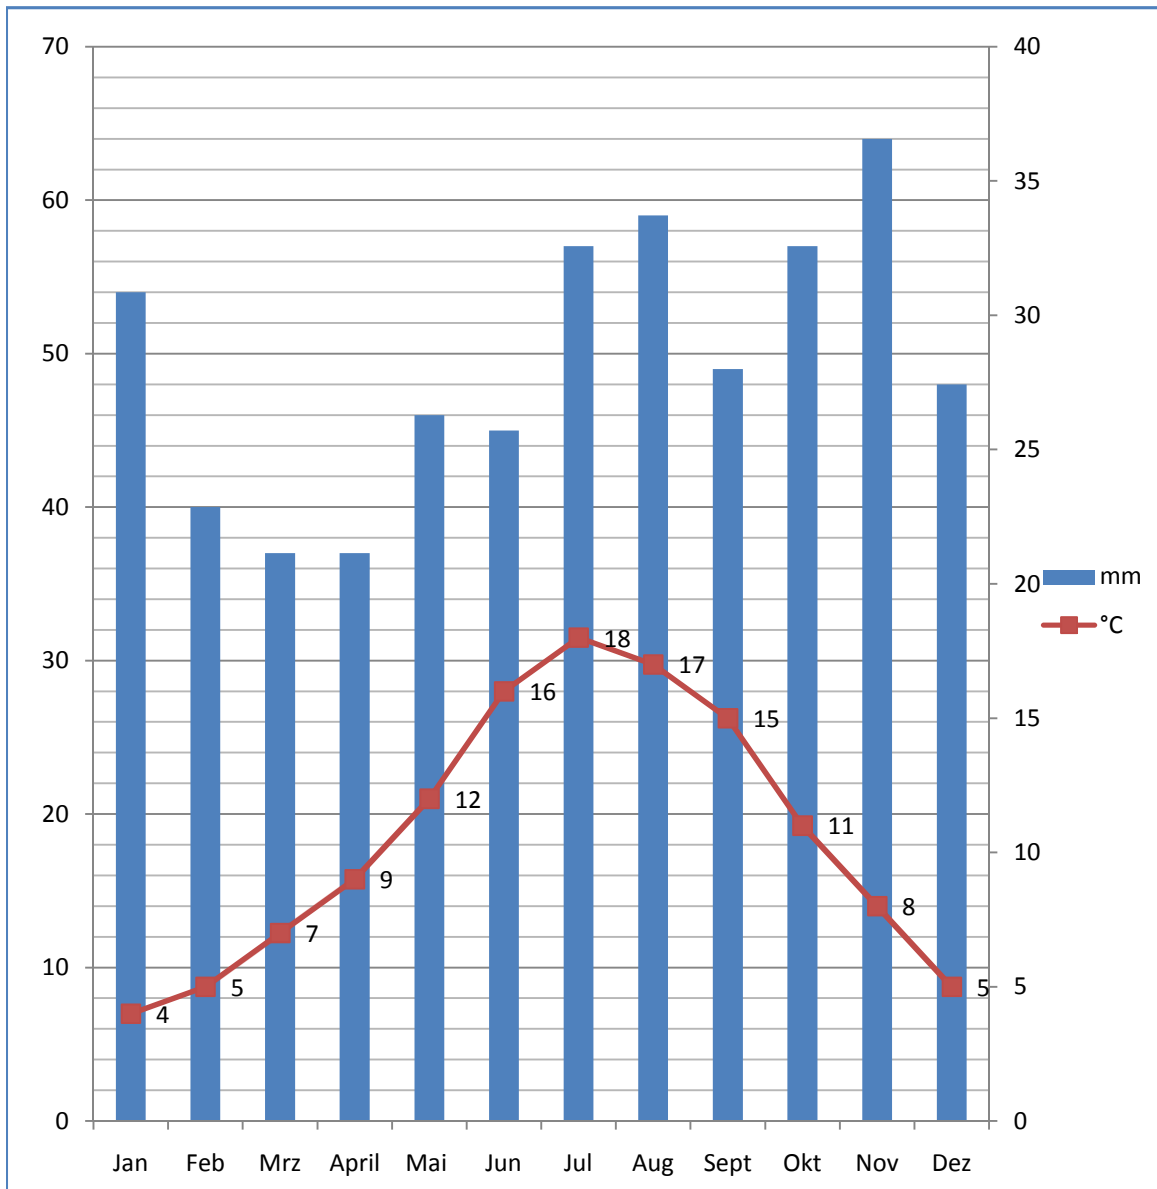

06 Klimadiagramm von London

	Jan	Feb	Mrz	April	Mai	Jun	Jul	Aug	Sept	Okt	Nov	Dez
mm	54	40	37	37	46	45	57	59	49	57	64	48
°C	4	5	7	9	12	16	18	17	15	11	8	5

Tipp:
Beide Datenreihen einlesen und